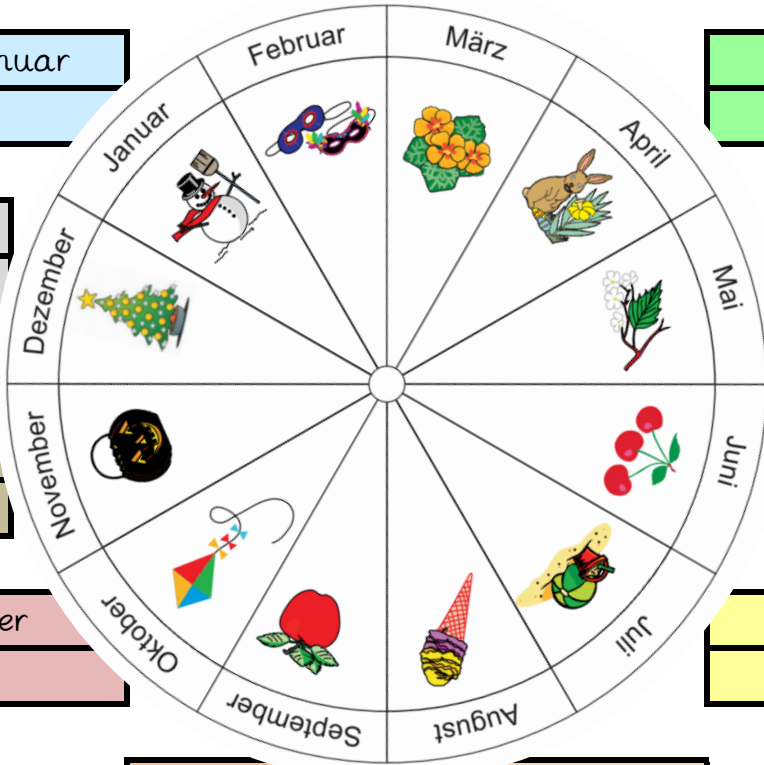

1

Jahr

=

12

Monate

Februar

März

Winter

Frühling

Januar

April

Dezember

Mai

November

Juni

Oktober

Juli

Herbst

Sommer

September

August

Wetter

Sonne

Wolke

Regen

Wind

Sturm

Gewitter

Nebel

Eis

Schnee